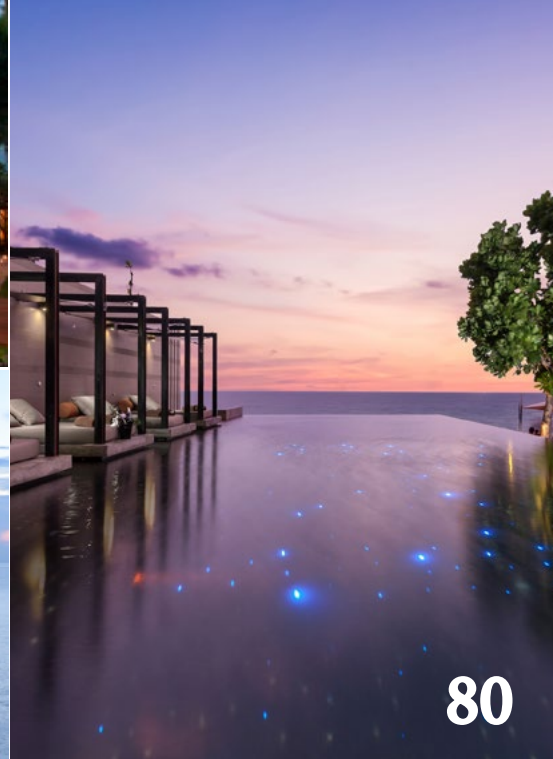

泰国南部

Southern Thailand

Phuket 普吉岛

- 80 Aleenta Phuket Phang Nga Resort & Spa
  普吉岛艾琳塔酒店
- 82 Akyra Beach Club Phuket
  阿凯拉沙滩俱乐部普吉岛度假村
- 84 Dream Phuket Hotel & Spa
  普吉岛梦幻Spa酒店
- 86 Maikhao Dream Hotels & Resorts
  迈豪愿景度假村及水疗中心
- 88 Mövenpick Resort Bangtao Beach Phuket
  普吉岛瑞享邦涛沙滩度假村
- 90 Mövenpick Resort & Spa Karon Beach
  普吉岛慕温匹克温泉度假酒店
- 92 Pullman Phuket Arcadia Naithon Beach Resort
  普吉岛阿卡狄亚奈通海滩铂尔曼度假酒店
- 94 Pullman Phuket Panwa Beach Resort
  普吉岛斯攀瓦度假村

- 96 Renaissance Phuket Resort & Spa
  普吉万丽度假酒店
- 98 Sri Panwa Phuket
  普吉岛斯攀瓦度假村
- 100 The Naka Island A Luxury Collection Resort & Spa, Phuke
  普吉岛纳卡岛豪华精选度假酒店
- 102 The Vijitt Resort Phuket
  普吉岛维特度假酒店
- 104 Le Coral Hideaway Beyond Phuket
  普吉珊瑚世外桃源酒店

Phang Nga 攀牙

- 106 Natai Beach Resort & Spa
  纳泰海滩水疗度假村
- 108 JW Marriott Khao Lak Resort & Spa
  寇丽JW万豪温泉度假村
- 110 X2 KHAO LAK ANDA MANI RESORT
  蔻立安达玛尼X2度假酒店

泰国东部

Eastern Thailand

Pattaya 芭提

- 114 Centara Grand Mirage Beach Resort Pattaya
  芭提雅盛泰澜幻影海滩度假村
- 116 Cape Dara Resort Pattaya
  芭提雅海角达拉度假酒店
- 118 Royal Cliff Hotels Group
  皇家克里夫酒店